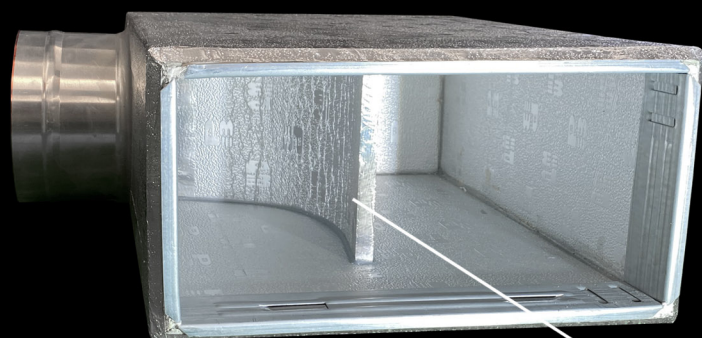

DETTAGLI PLENUM

POSA SILICONE E COLLA
A REGOLA D'ARTE

TELAIO DEDICATO PER
OGNI TIPO DI BOCCHETTA

DEFLETTORE PER FAVORIRE
IL FLUSSO DELLA'ARIA

POSSIBILITA' DI STACCO
LATERALE SU MISURA