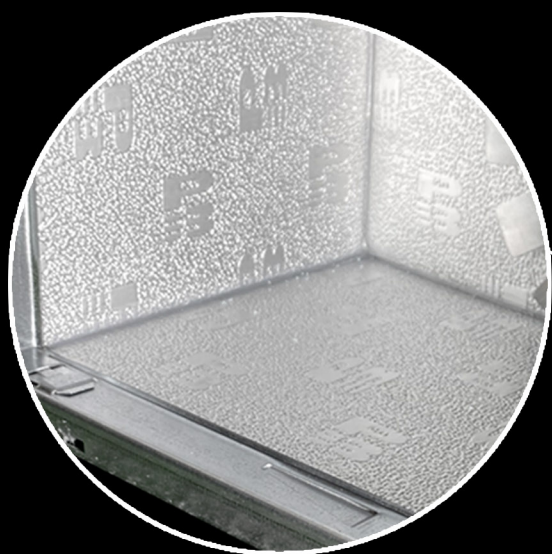

DETTAGLI PLENUM

POSA SILICONE E COLLA
A REGOLA D'ARTE

TELAIO DEDICATO PER
OGNI TIPO DI BOCCHETTA

DEFLETTORE PER FAVORIRE
IL FLUSSO DELLA'ARIA

POSSIBILITA' DI STACCO
LATERALE SU MISURA