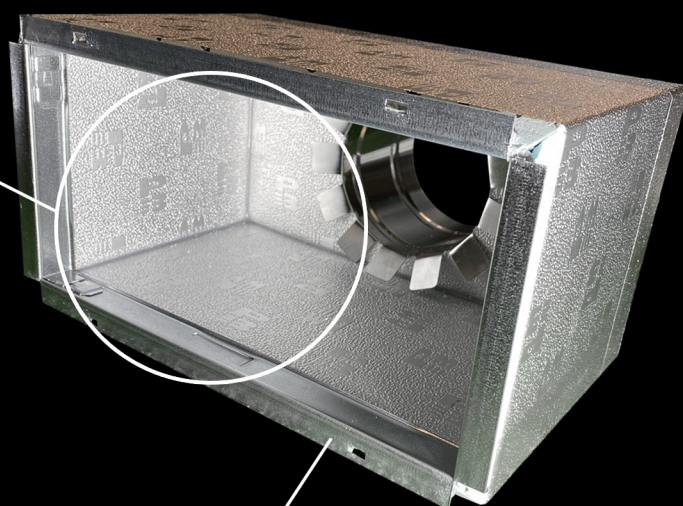

DETTAGLI PLENUM

POSA SILICONE E COLLA
A REGOLA D'ARTE

TELAIO DEDICATO PER
OGNI TIPO DI BOCCHETTA

DEFLETTORE PER FAVORIRE
IL FLUSSO DELLA'ARIA

POSSIBILITA' DI STACCO
LATERALE SU MISURA